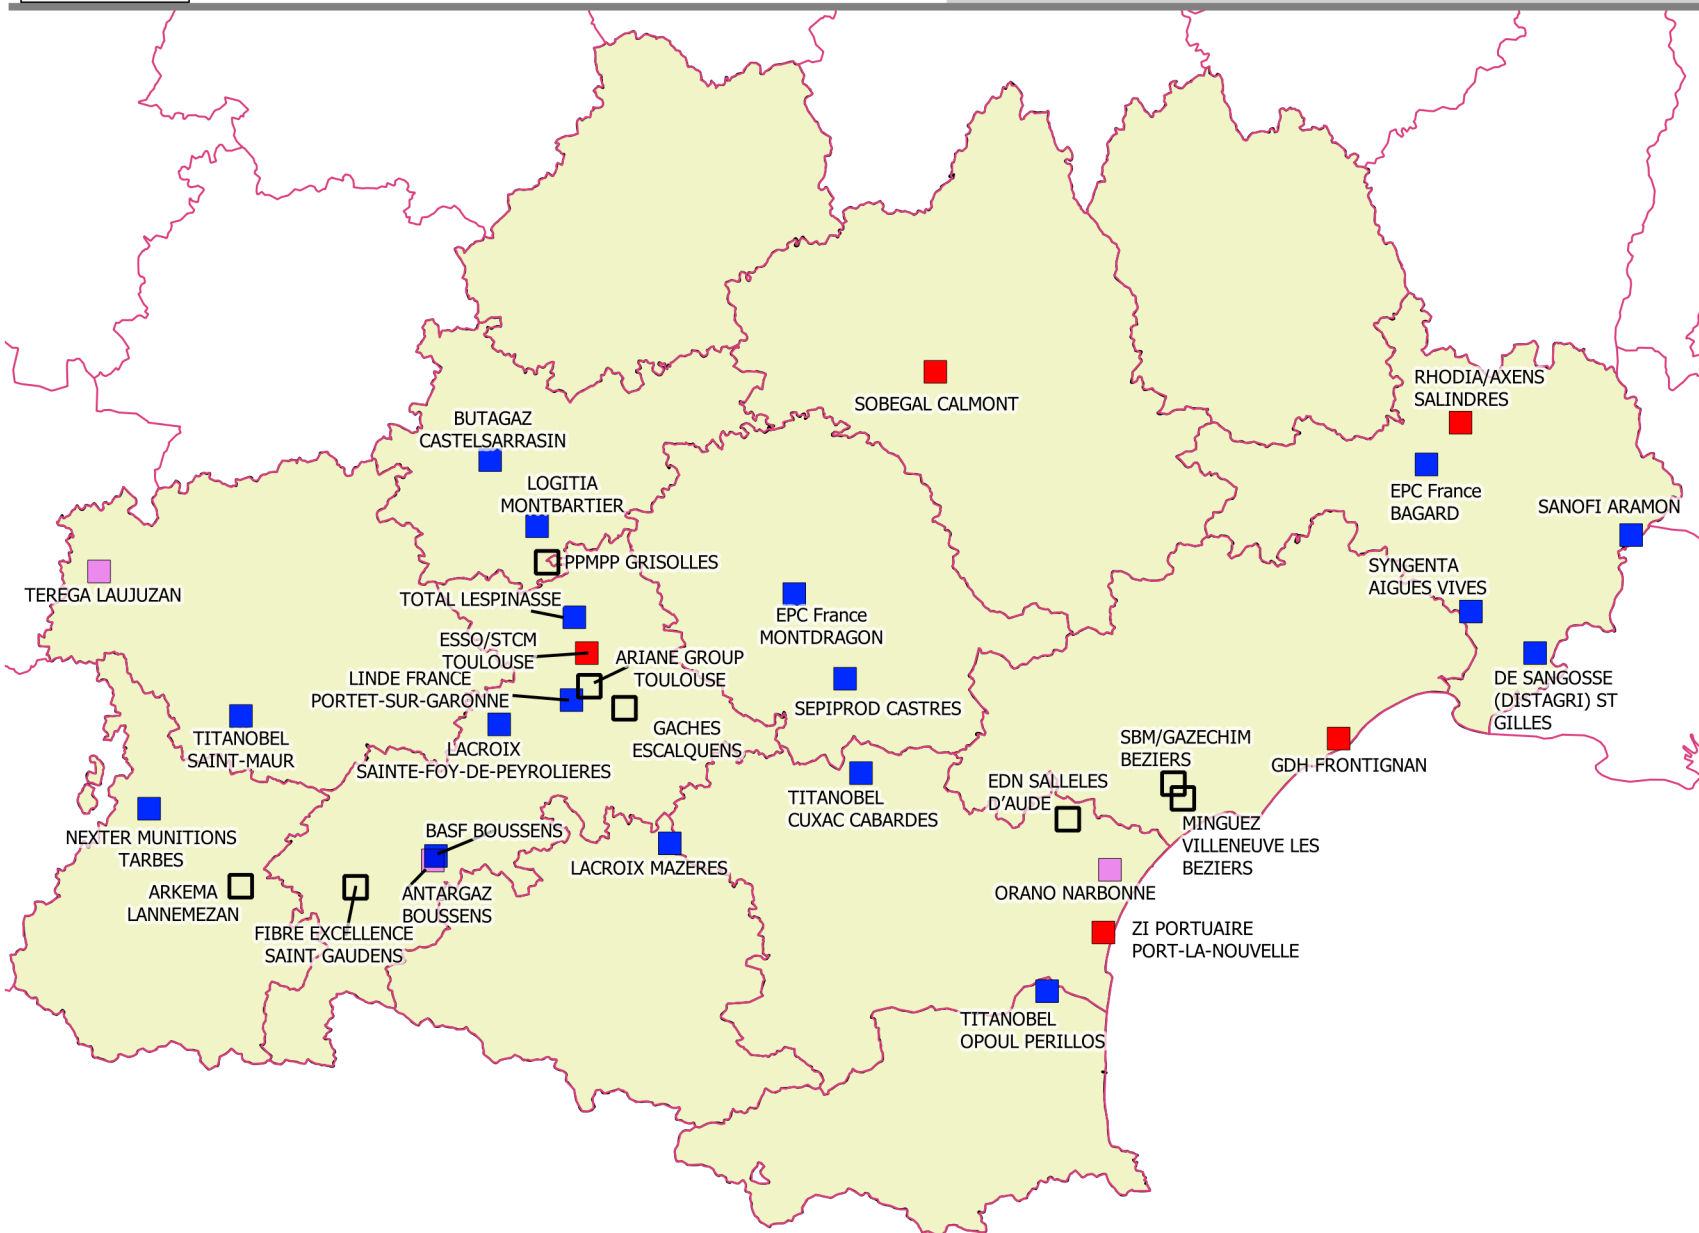

Plans de Prévention des Risques Technologiques en Occitanie

Légende

Le PPRT prescrit :

- Des mesures foncières
- Des travaux
- Des mesures foncières et des travaux
- Ni mesure foncière ni travaux

0 19 38 km

Source de données

DREAL Occitanie/DRI
 Protocole IGN/MEDDTL 2011